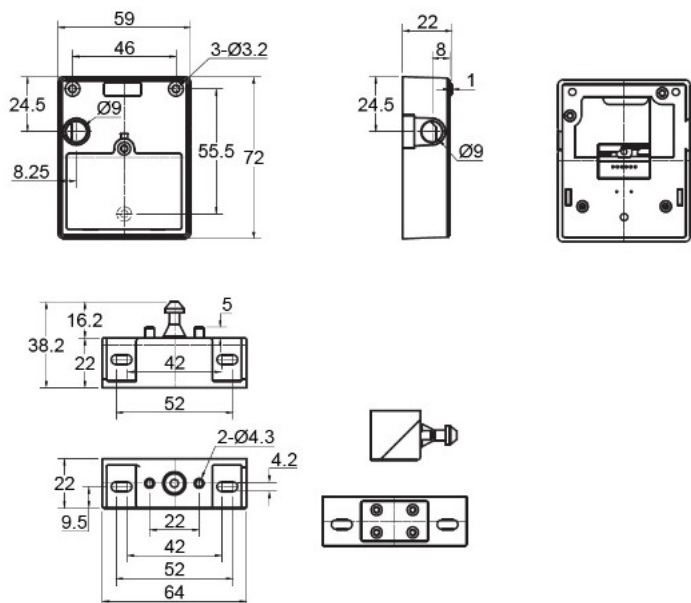

## Item number:

14.60.294-0

Units	Box	Carton	HS Code	Barcode
Pcs.	1	20	8301600090	
				5704866520515